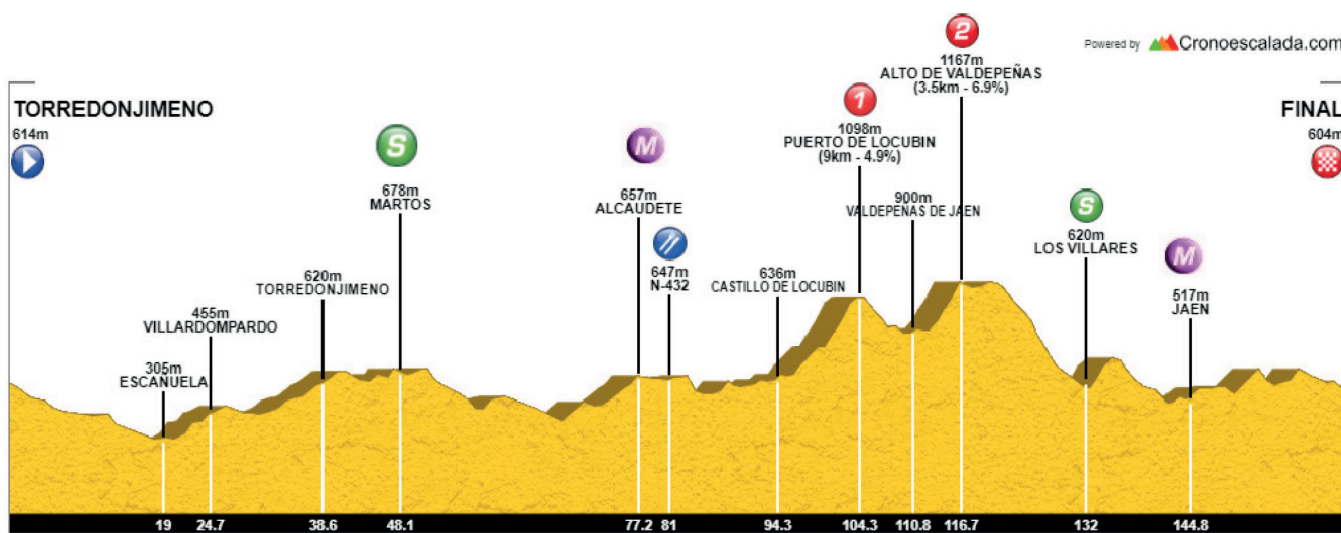

ALTIMETRÍA GENERAL

Powered by Cronoescalada.com

0

165

ALTO DE LOCUBÍN 1ª CATEGORÍA

% máximos del puerto

ALTO DE VALDEPEÑAS 2ª CATEGORÍA

% máximos del puerto

ALTIMETRÍA TRES ÚLTIMOS KILÓMETROS