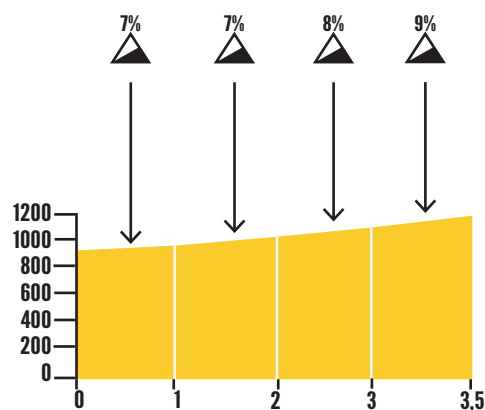

ALTIMETRÍA GENERAL

Powered by Cronoescalada.com

0

165

ALTO DE LOCUBÍN 1ª CATEGORÍA

% máximos del puerto

ALTO DE VALDEPEÑAS 2ª CATEGORÍA

% máximos del puerto

ALTIMETRÍA TRES ÚLTIMOS KILÓMETROS