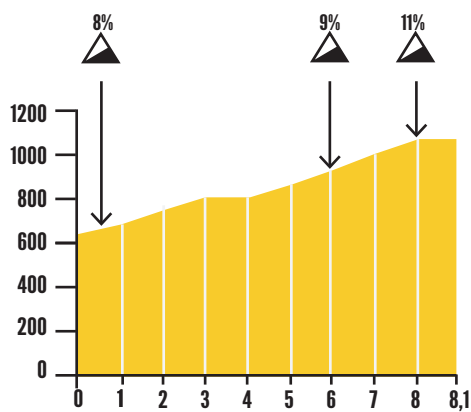

ALTIMETRÍA GENERAL

Powered by Cronoescalada.com

0

165

ALTO DE LOCUBÍN 1ª CATEGORÍA

% máximos del puerto

ALTO DE VALDEPEÑAS 2ª CATEGORÍA

% máximos del puerto

ALTIMETRÍA TRES ÚLTIMOS KILÓMETROS